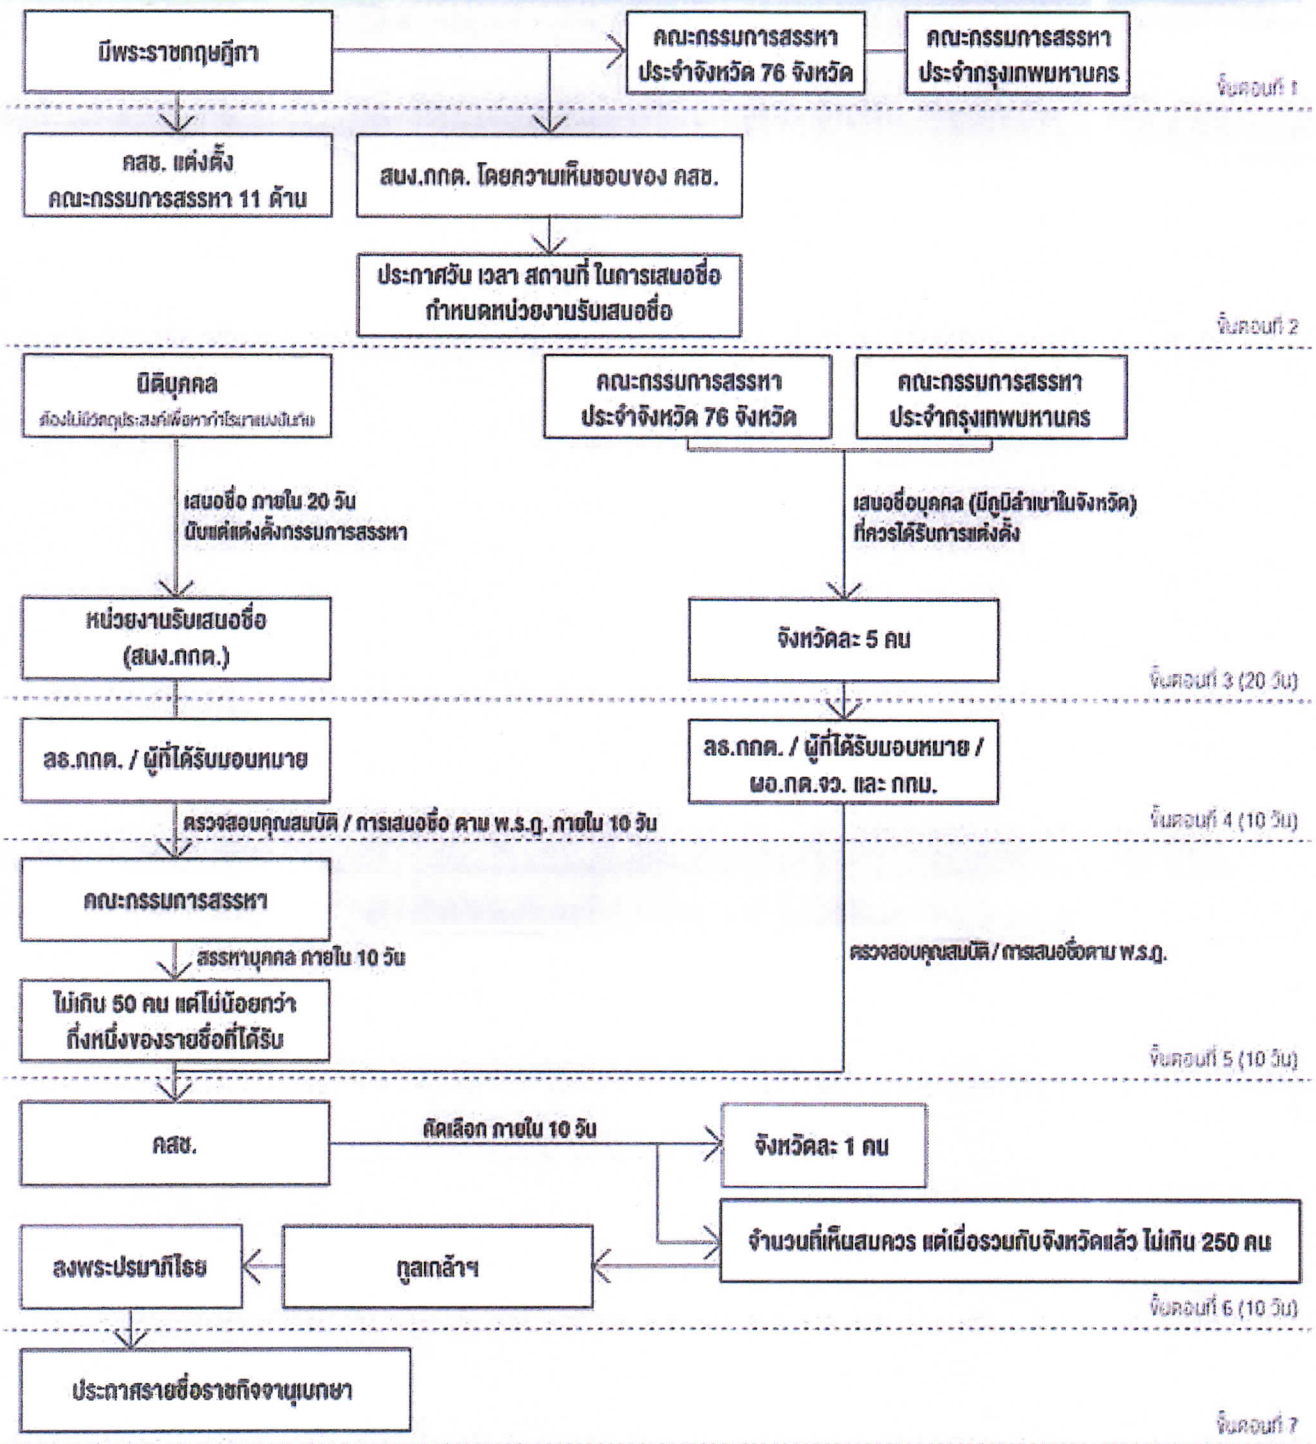

# การสรรหาสภาปฏิรูปแห่งชาติ

★ ★ คืบความสูงประเทศไทย ราษฎร์รัฐร่วมใจ สรรหาสภาปฏิรูปแห่งชาติ ★ ★

## วิธีการสรรหา

## สมาชิกสภาปฏิรูปแห่งชาติ (ระยะเวลา 50 วัน)

สำนักงานคณะกรรมการการเลือกตั้ง  
รับผิดชอบงานเลขานุการและงานธุรการในการสรรหาสภาปฏิรูปแห่งชาติ